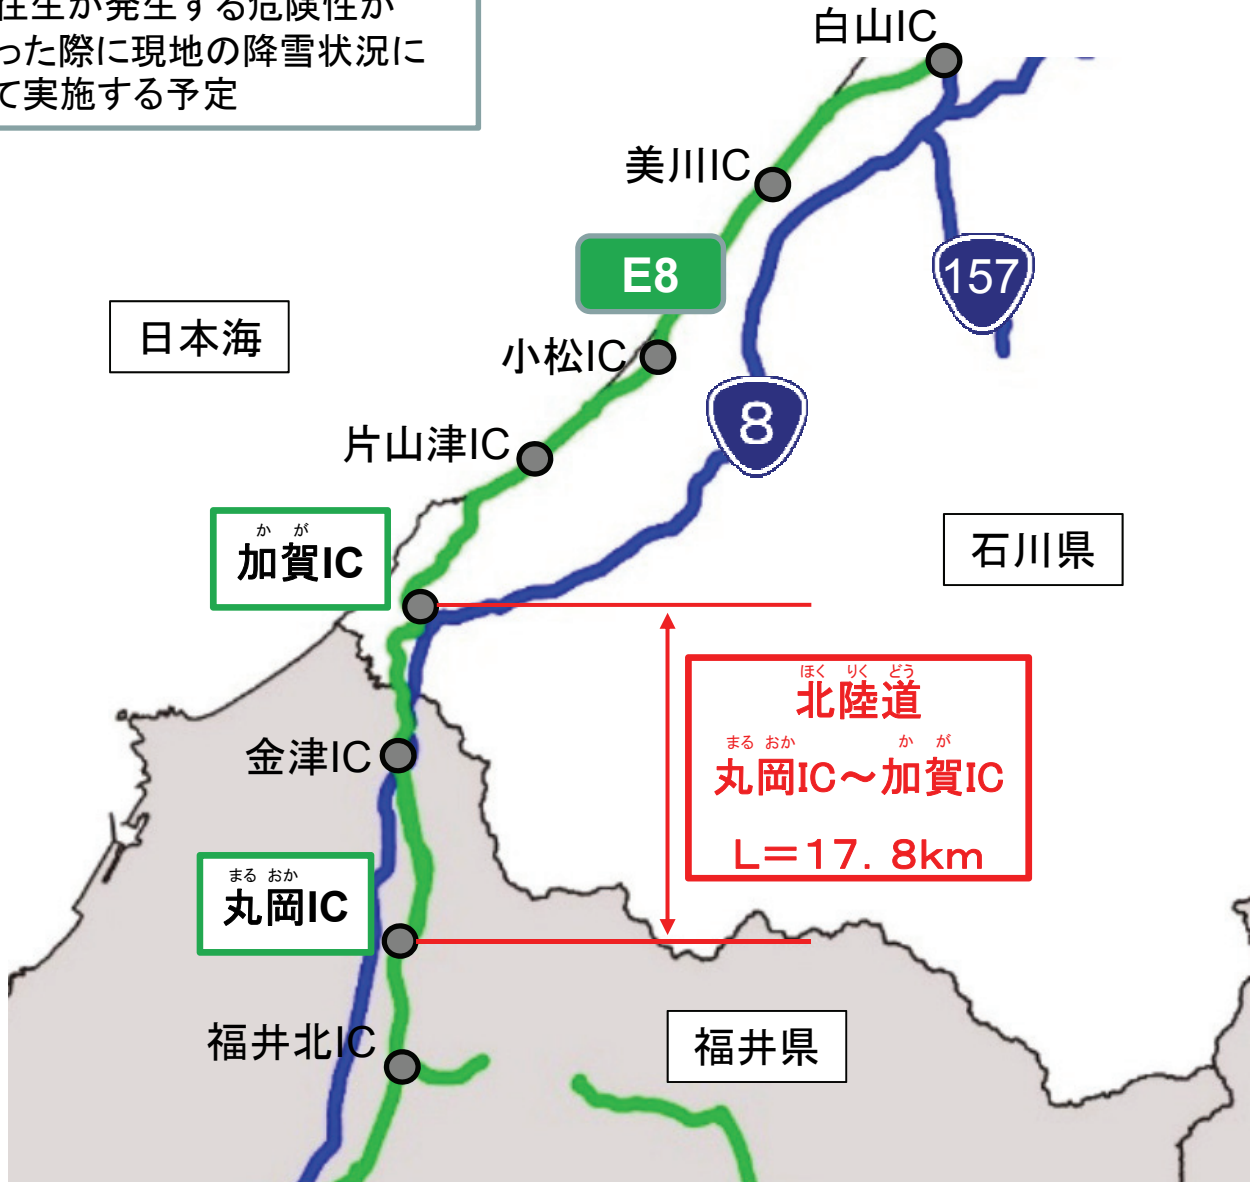

チェーン規制区間(北陸道)

<参考>

「チェーン規制」の実施について
・「大雪に関する緊急発表」が
発表されるような集中的な大雪で、
立ち往生が発生する危険性が
高まった際に現地の降雪状況に
応じて実施する予定

チェーン規制区間(北陸道)