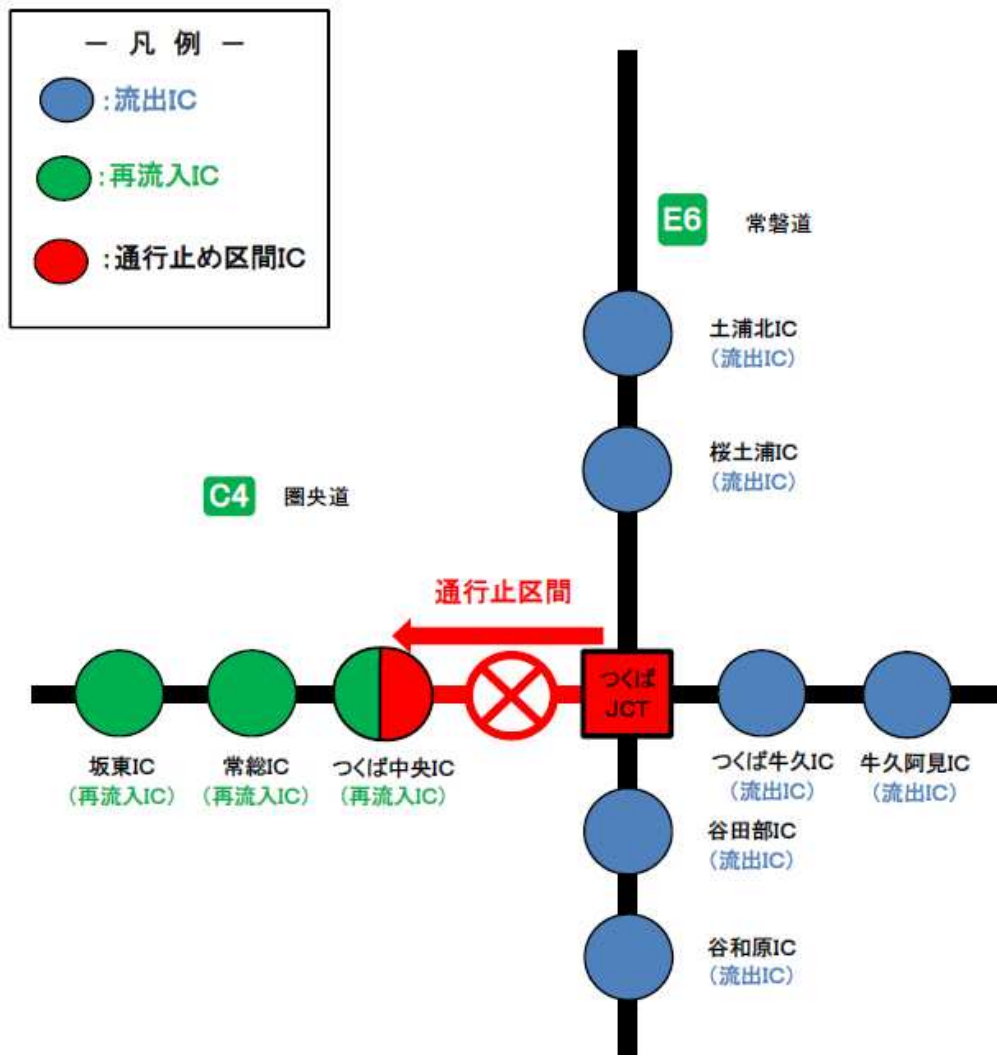

乗継調整のご案内

① 圏央道内回り(久喜白岡方面)へ通行する場合

② 圏央道外回り(大栄方面)、常磐道上り線(東京方面)または常磐道下り線(水戸方面)へ通行する場合