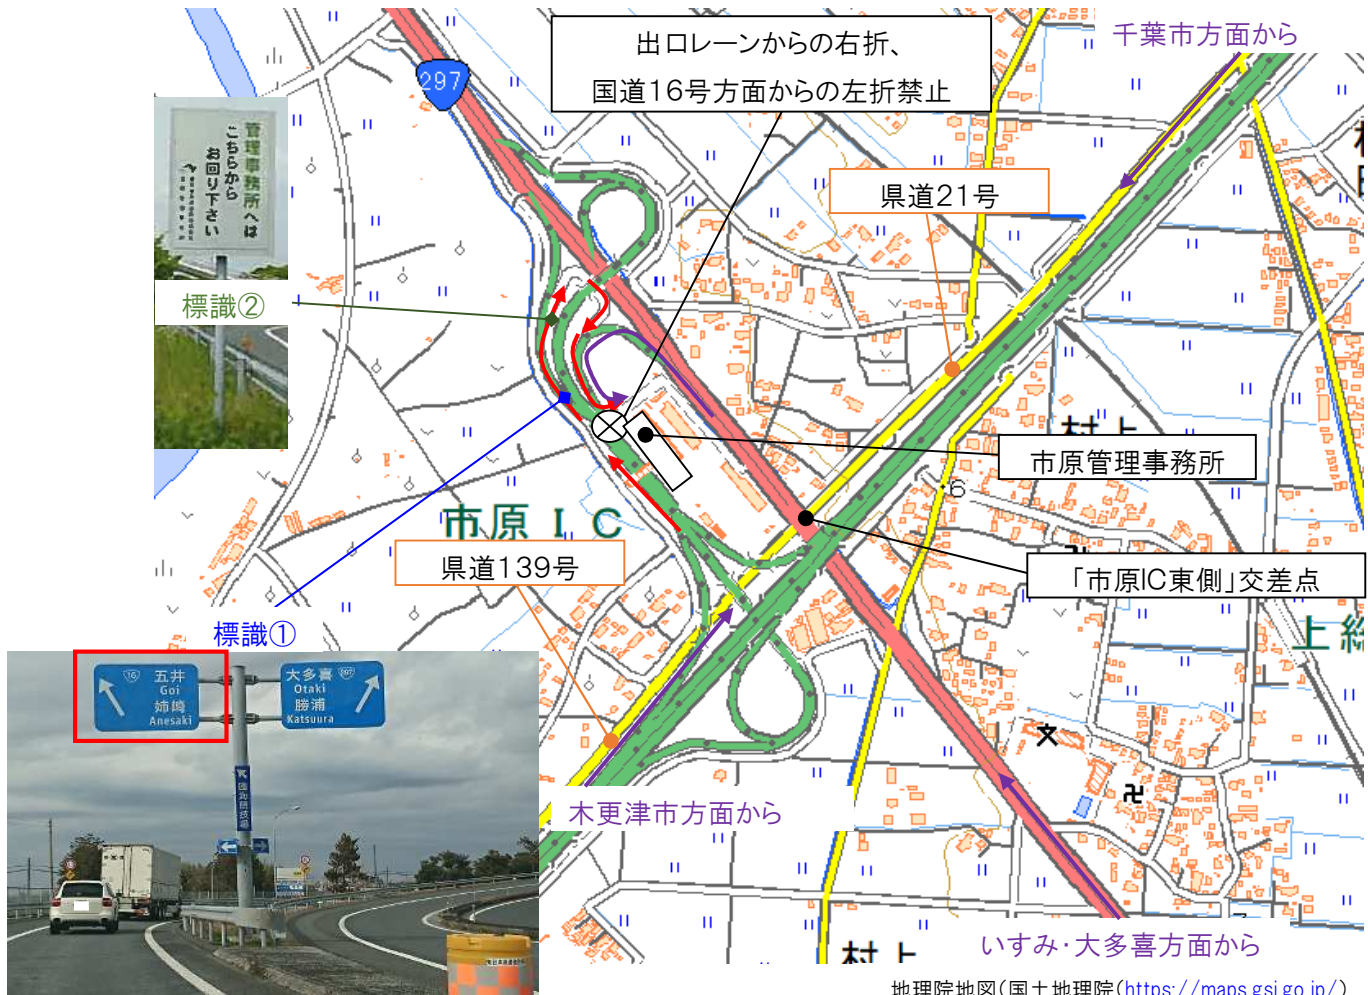

【別紙2】

営業開始セレモニーの受付場所・・・ NEXCO東日本市原管理事務所

(圏央道 茂原長柄スマートICではありません)

住所:千葉県市原市村上815番地(館山自動車道市原IC)

《地図》

地理院地図(国土地理院(<https://maps.gsi.go.jp/>))

をもとに、NEXCO東日本が加工

＜高速道路(館山自動車道)をご利用の方( → )＞

市原IC出口レーンを流出後、**標識①**の分岐を「五井 姉崎」方向に進み、さらにすぐ先の**標識②**の分岐を右手に進み、Uターン後、建物の手前を左折ください。

(出口レーンから直接右折はできません)

＜一般道からご利用の方( → )＞

国道297号いすみ・大多喜方面から市原ICに流入し、建物の手前を左折ください。

なお、千葉市・木更津市方面から国道16号を利用し市原管理事務所まで走行される場合は、一旦、県道21号に入り「市原IC東側」交差点を右折するか、県道139号に入り「市原IC東側」交差点を左折ください。

(国道16号方面ランプからの左折は危険ですのでご遠慮ください)