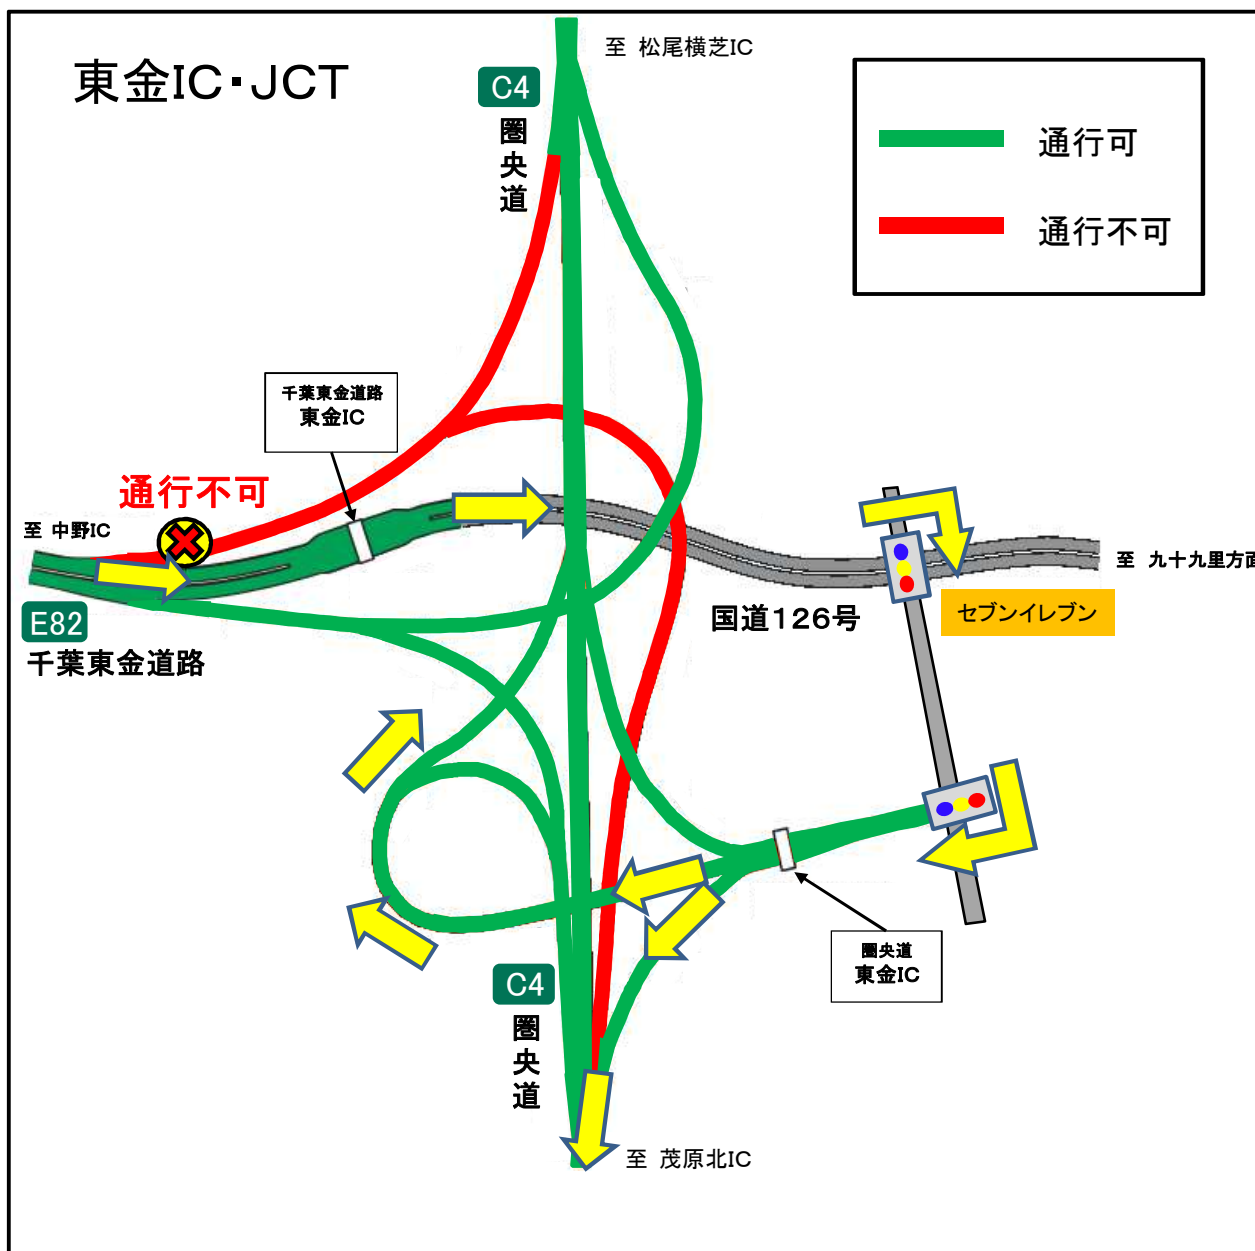

千葉東金道路から圏央道へ向かわれるお客さま

《ETCをご利用のお客さま》

- ETCをご利用のお客さまは、千葉東金道路 東金ICを無線走行で流出していただき、一般道を経由して、再度圏央道 東金ICから無線走行で流入して下さい。
- 乗り継ぎされた走行を一つの走行とみなして、ETC時間帯割引を適用します。
なお、通行料金は請求時の調整となるため、料金所での料金表示器と異なる場合があります。

《現金等のお客さま》

- 現金等でお支払いのお客さまは、千葉東金道路 東金ICで「乗継証明書」をお受け取りのうえ、一般道を経由して、再度圏央道 東金ICで「通行券」をお取りいただき、最初に料金を支払う料金所で「乗継証明書」と「通行券」をお渡してください。