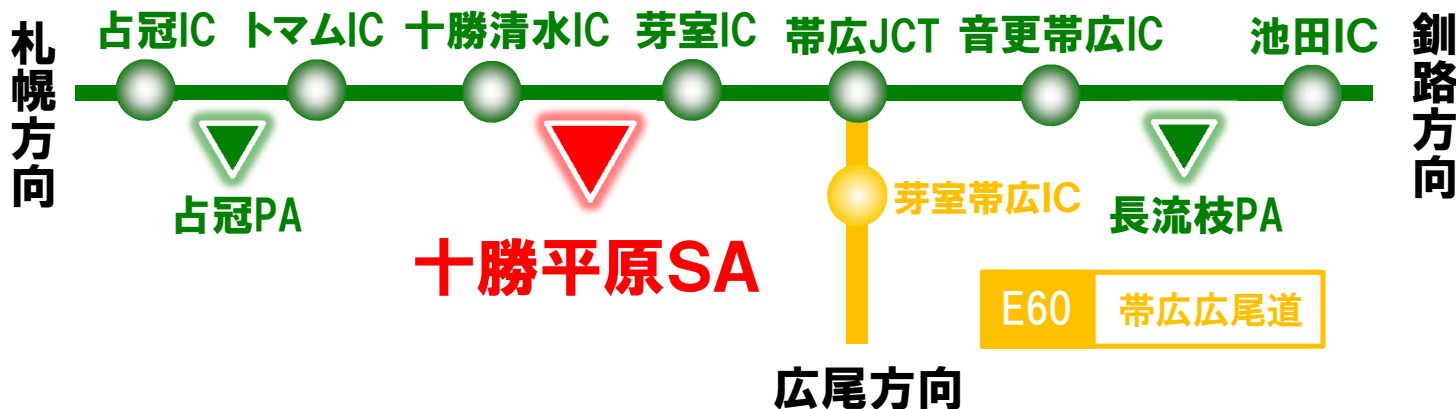

休憩施設閉鎖のお知らせ

お客さまに高速道路を安全・安心・快適にご利用いただくために、休憩施設駐車場部のバリアフリー化工事に伴い休憩施設閉鎖を行います。お客さまには大変ご迷惑をおかけしますが、ご理解とご協力をお願いします。

十勝平原SA(札幌方向・上り線)

7/30(月)

予備日:7/31(火)~8/2(木)

《1夜間》

20時~翌朝6時

※悪天候の場合は、翌日以降の同時刻に順延します。

閉鎖休憩施設

利用可能休憩施設

E38 道東道

※休憩施設閉鎖が行われている間は、お手洗いは長流枝PA、占冠PAまたはIC料金所をご利用ください。
 ※休憩施設閉鎖終了時刻は変更となる場合があります。現在の情報は、下記へお問い合わせください。

【道内高速道路の最新情報のお知らせ】

NEXCO東日本 お客さまセンター (24時間)

0570-024-024

または 03-5338-7524