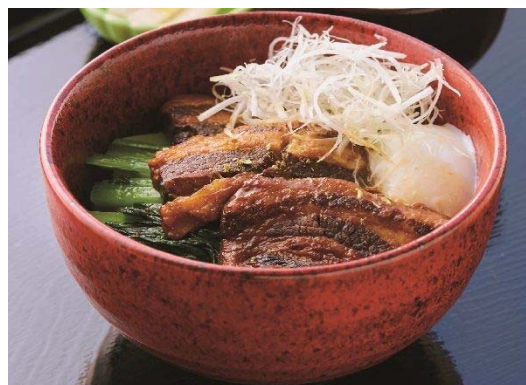

よりのいポークのとろける角煮丼 (1,200円)
関越自動車道 高坂SA(上り線)