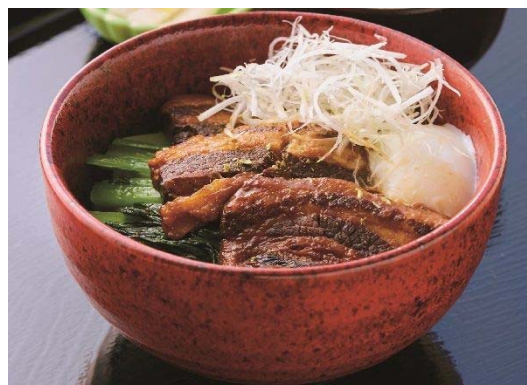

地域産品応援フェア 主な対象商品(埼玉県・群馬県)

とんてき御膳 (1,620円)
上信越自動車道 横川SA(上り線)

よりのいポークのとろける角煮丼 (1,200円)
関越自動車道 高坂SA(上り線)

上州麦豚トンテキセット (1,680円)
北関東自動車道 太田強戸PA(集約)

大和屋バウムクーヘン (1,933円)
関越自動車道 赤城高原SA(上り線)

五家宝 (15本入 648円～)
関越自動車道 三芳PA(下り線)他