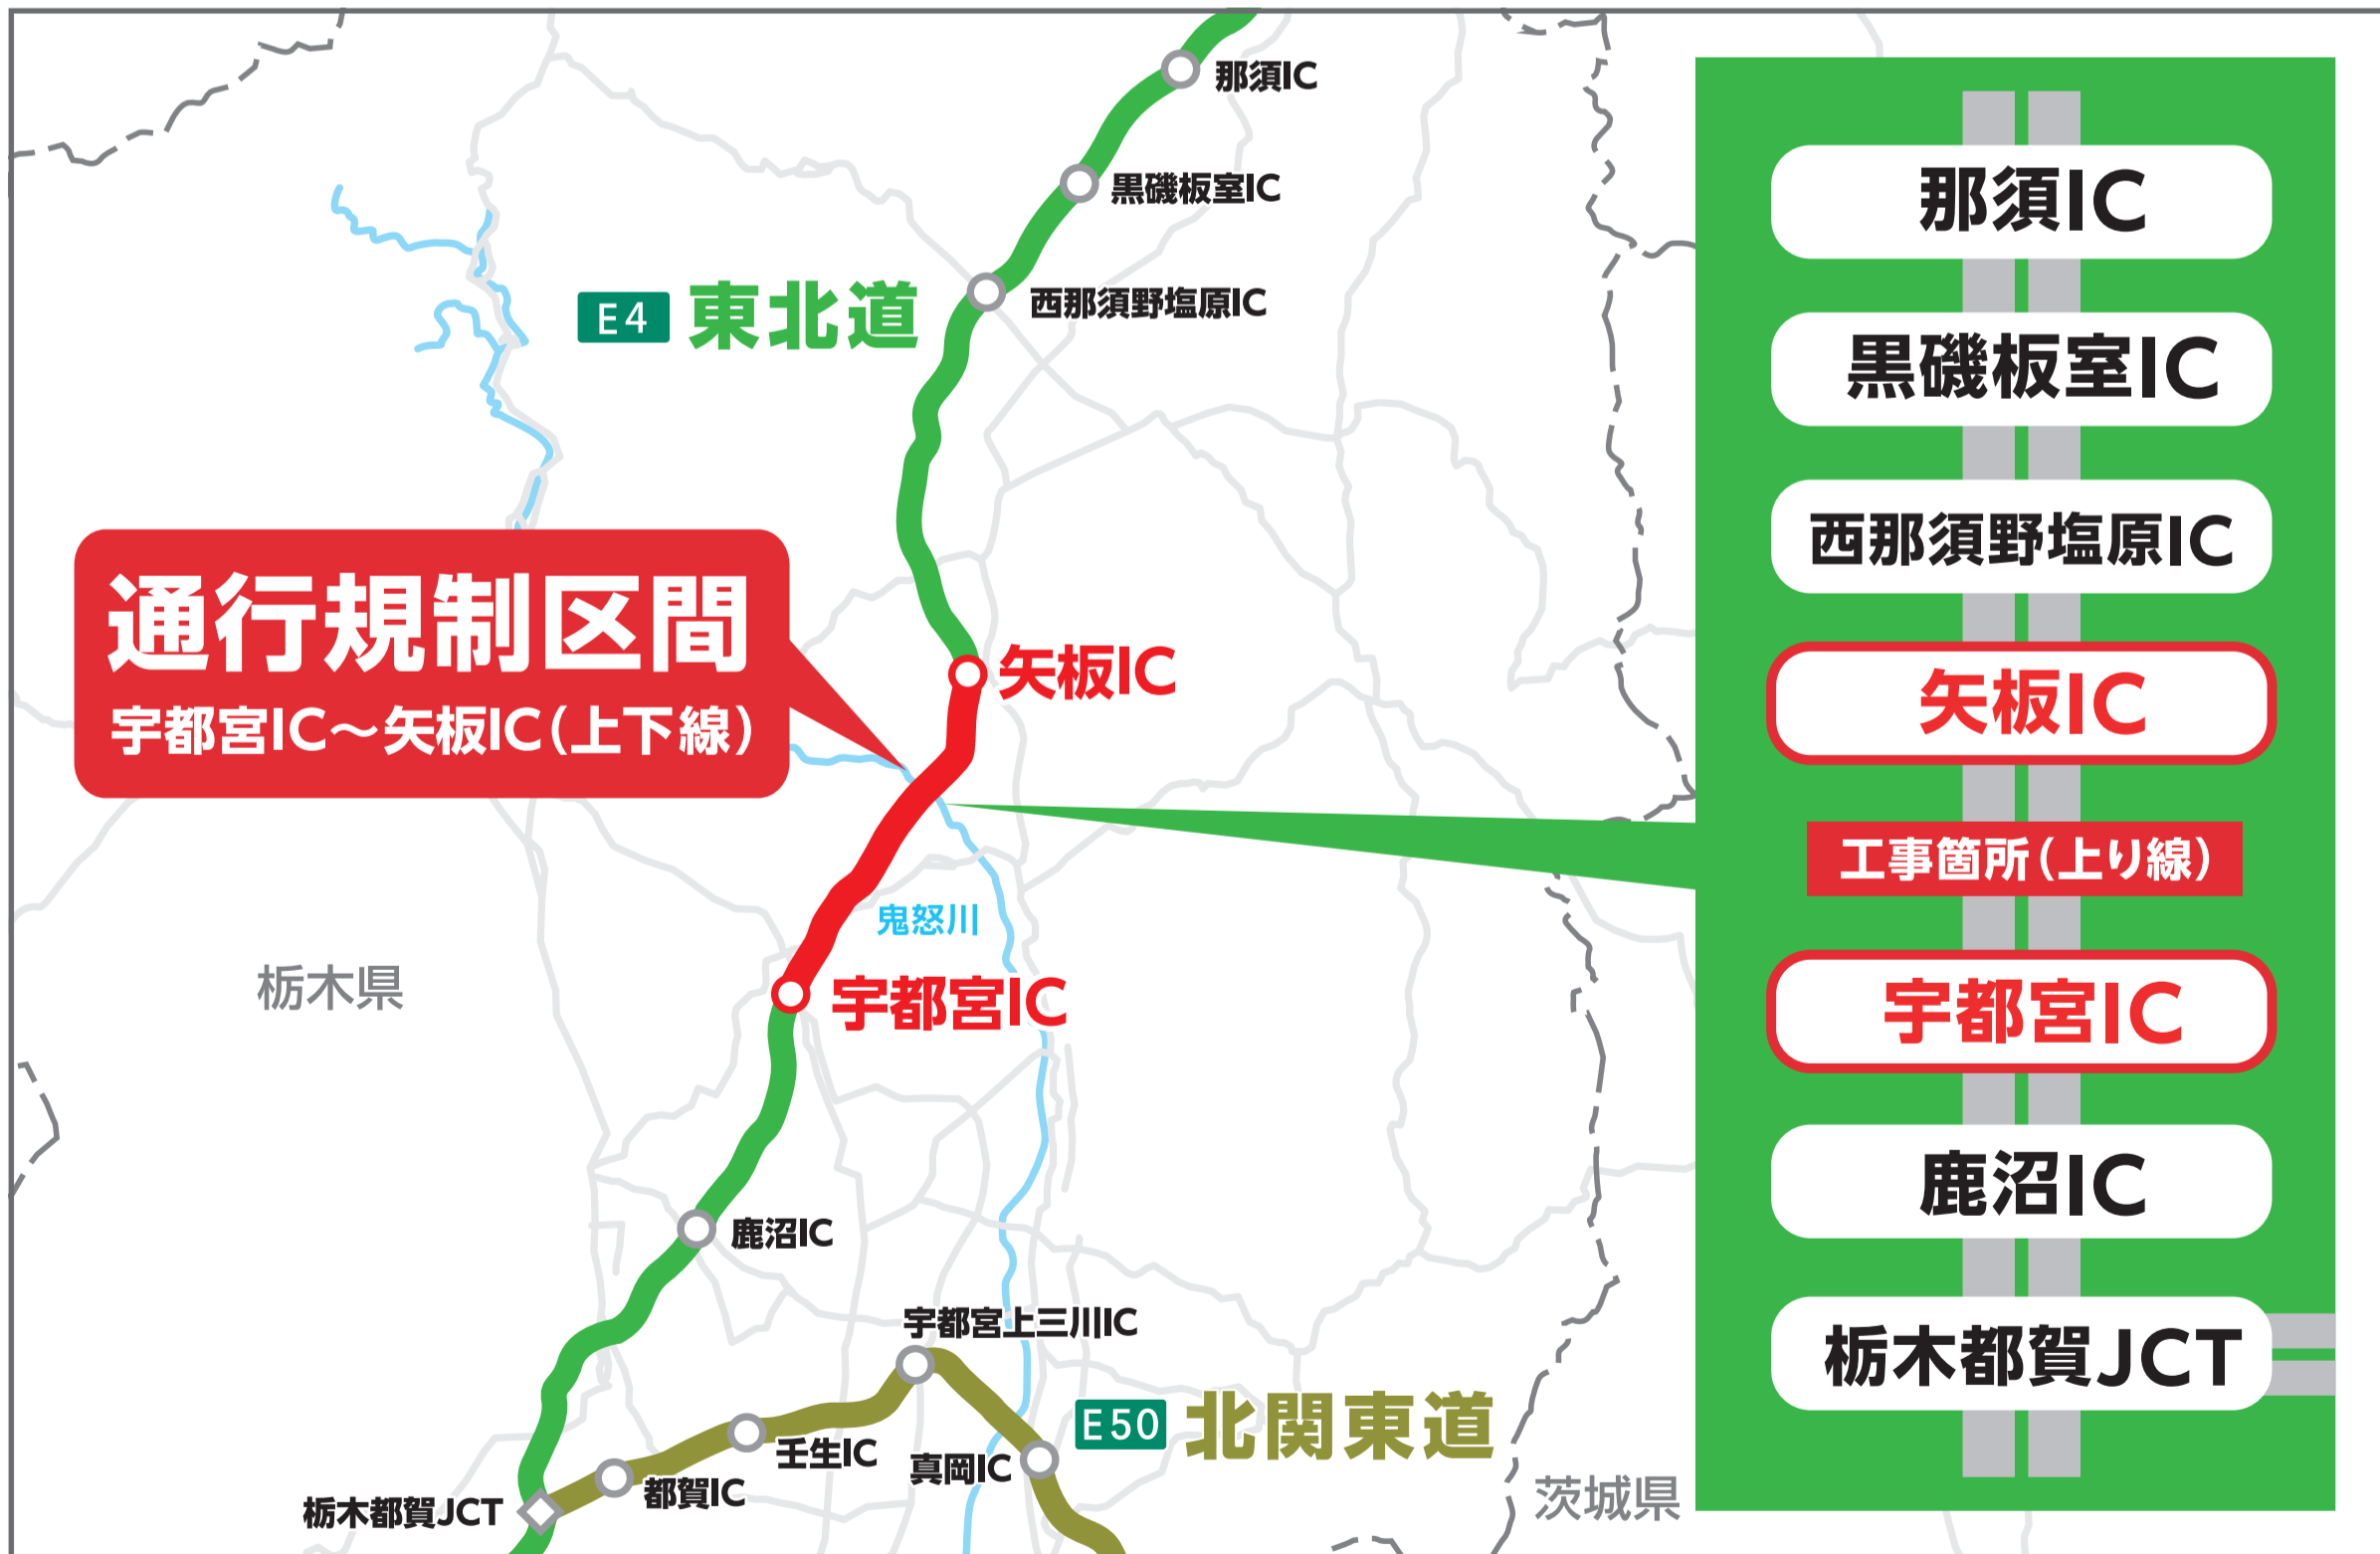

E4 東北道 リニューアル工事

宇都宮IC⇄矢板IC

終日・通行規制

2024 **7/1** 月 → 2025 **2/28** 金

※土日祝日、一部期間を除く

渋滞を予測しています。

ご迷惑をおかけしますが、ご理解とご協力をお願いいたします。

※天候などにより工事日程は変更となる場合がございます。