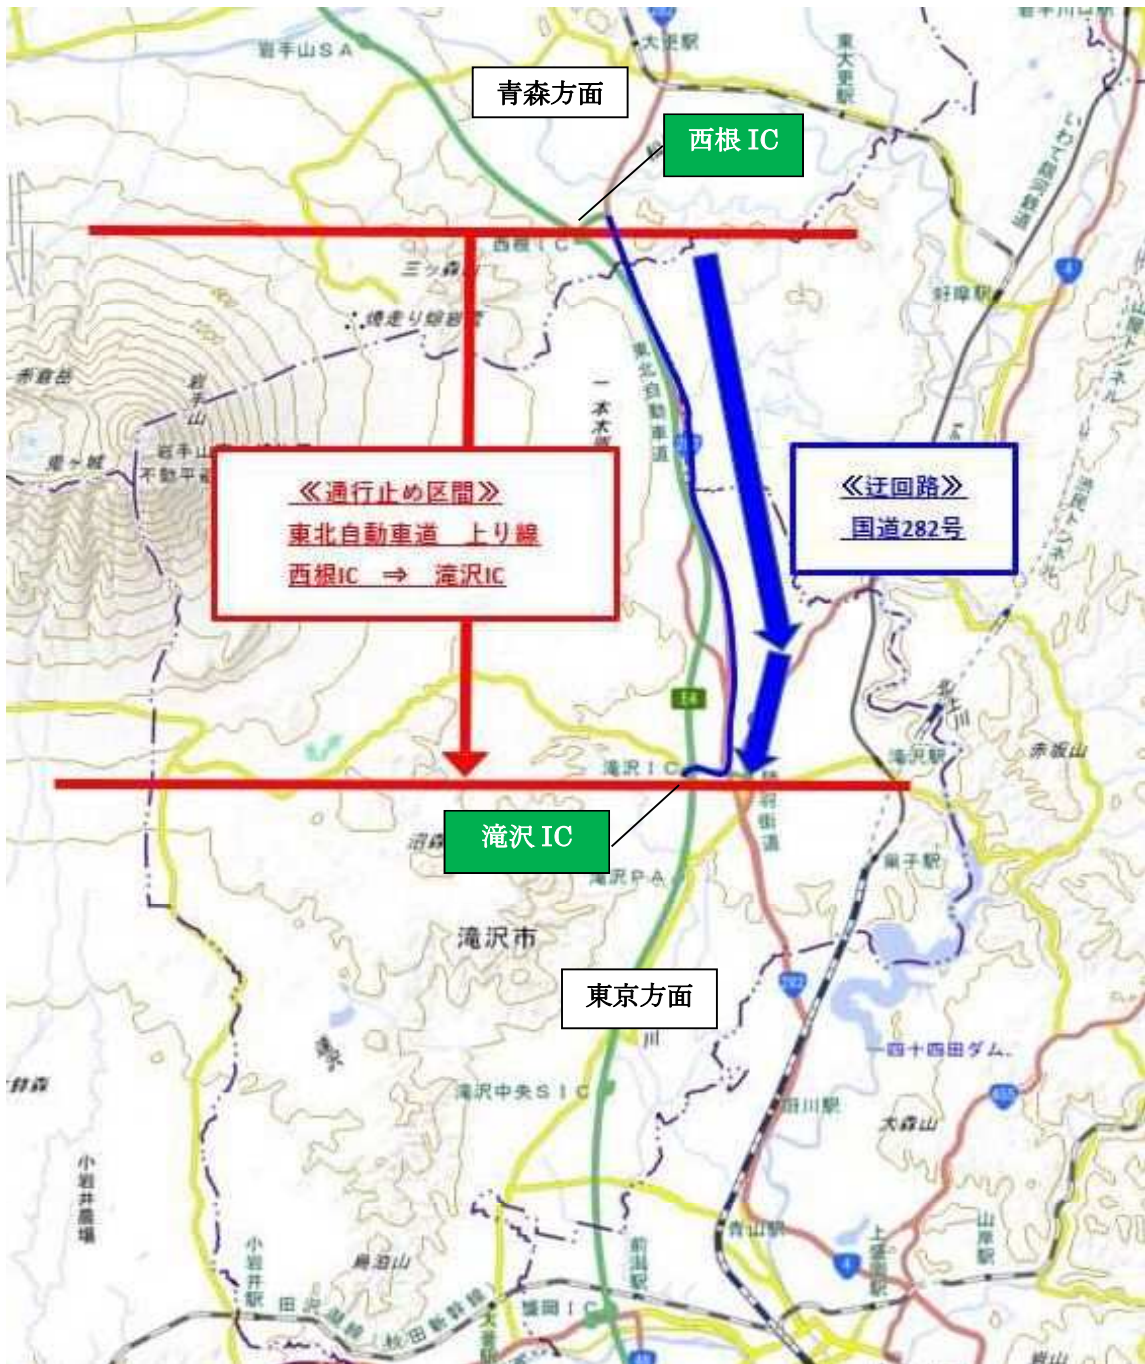

令和7年1月20日
東日本高速道路株式会社
東北支社盛岡管理事務所

E4 東北自動車道 上り線 西根IC～滝沢IC 通行止めのお知らせ

NEXCO東日本盛岡管理事務所(岩手県盛岡市)では、**E4** 東北自動車道 上り線 西根インターチェンジ(以下「IC」)から滝沢ICにて、岩手県警察高速道路交通警察隊による交通事故見分実施のため、通行止めを実施します。

お客さまには大変ご迷惑をおかけしますが、お出かけの際には時間にゆとりを持っていただきますよう、ご理解とご協力をお願いします。

通行止のお知らせ

下記のとおり通行止めを実施しますので、
ご協力お願いいたします。

記

◆日時

令和7年1月23日(木)

19時00分～21時00分まで(2時間程度)

※捜査の進捗状況により、終了時刻が前後する場合があります。

◆区間

東北自動車道 上り線(東京方面)

西根IC～滝沢IC

※迂回路： 国道282号を經由し、
滝沢ICから高速道路をご利用ください。

なお、通行止めにより高速道路を一旦流出し、通行止め区間を迂回して再度、同一方向に乗り継がれるお客様には、ご利用区間に応じて通行料金を調整する「乗継調整」を実施します。

◆事由

令和6年12月6日(金)に発生した交通事故捜査のため

岩手県警察 高速道路交通警察隊
東日本高速道路株式会社盛岡管理事務所

《通行止区間・迂回路のご案内》

地理院地図(<https://maps.gsi.go.jp/>)をもとに
東日本高速道路(株)が加工

【迂回路のご案内】

東北自動車道 上り線(東京方向)をご利用のお客様は、
国道282号を經由し、**滝沢IC**をご利用下さい。