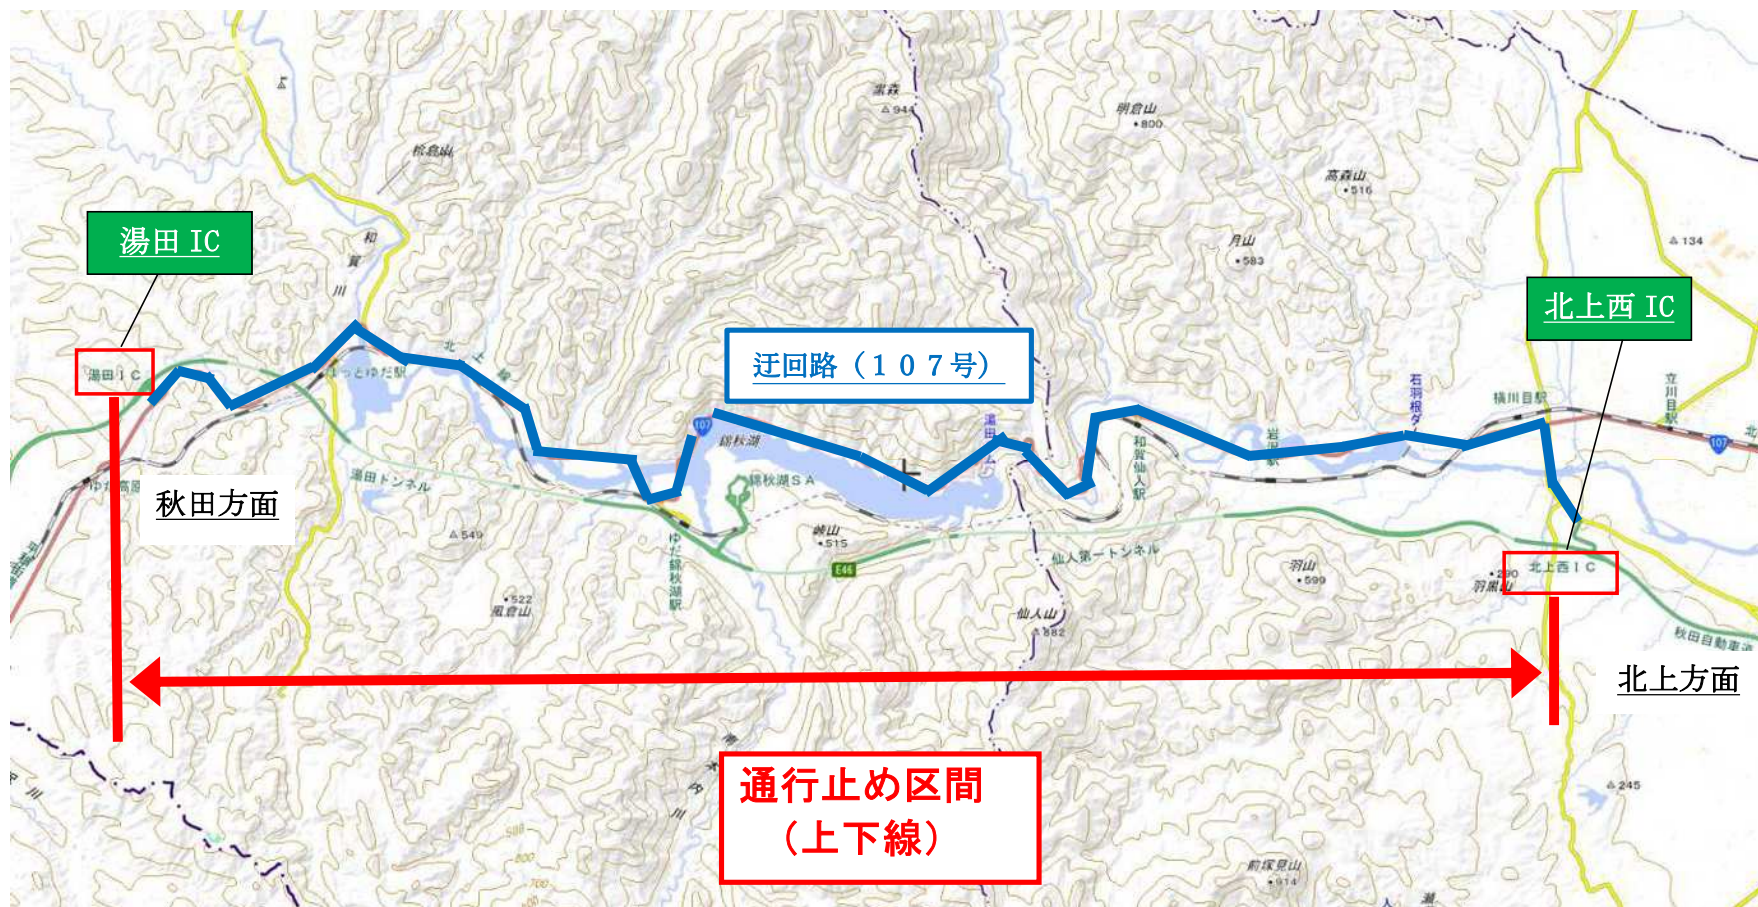

令和6年12月4日
東日本高速道路株式会社
東北支社北上管理事務所

E46 秋田自動車道 上下線 北上西IC～湯田IC 通行止めのお知らせ

NEXCO東日本北上管理事務所(岩手県北上市)では、**E46** 秋田自動車道 上下線 北上西インターチェンジ(以下「IC」)から湯田ICにて、岩手県警察高速道路交通警察隊による交通事故見分実施のため、通行止めを実施します。

お客さまには大変ご迷惑をおかけしますが、お出かけの際には時間にゆとりを持っていただきますよう、ご理解とご協力をお願いします。

通行止めのお知らせ

下記のとおり**通行止め**を実施しますので、
ご協力お願いいたします。

記

◆ 日 時

令和6年12月11日（水）

10時00分から12時00分まで

（気象状況等により、令和6年12月18日（水）の
同時刻に実施）

◆ 区 間

秋田道 上下線 **北上西 I C** ⇄ **湯田 I C**

◆ 事 由

交通事故見分実施のため

岩手県警察高速道路交通警察隊
東日本高速道路株式会社北上管理事務所

通行止め区間・迂回路のご案内

地理院地図(国土地理院) (<https://maps.gsi.go.jp/>)をもとに、東日本高速道路株が加工

【迂回路のご案内】

秋田自動車道 北上西 IC ⇄ 湯田 IC をご利用のお客さまは、
国道107号をご利用ください。