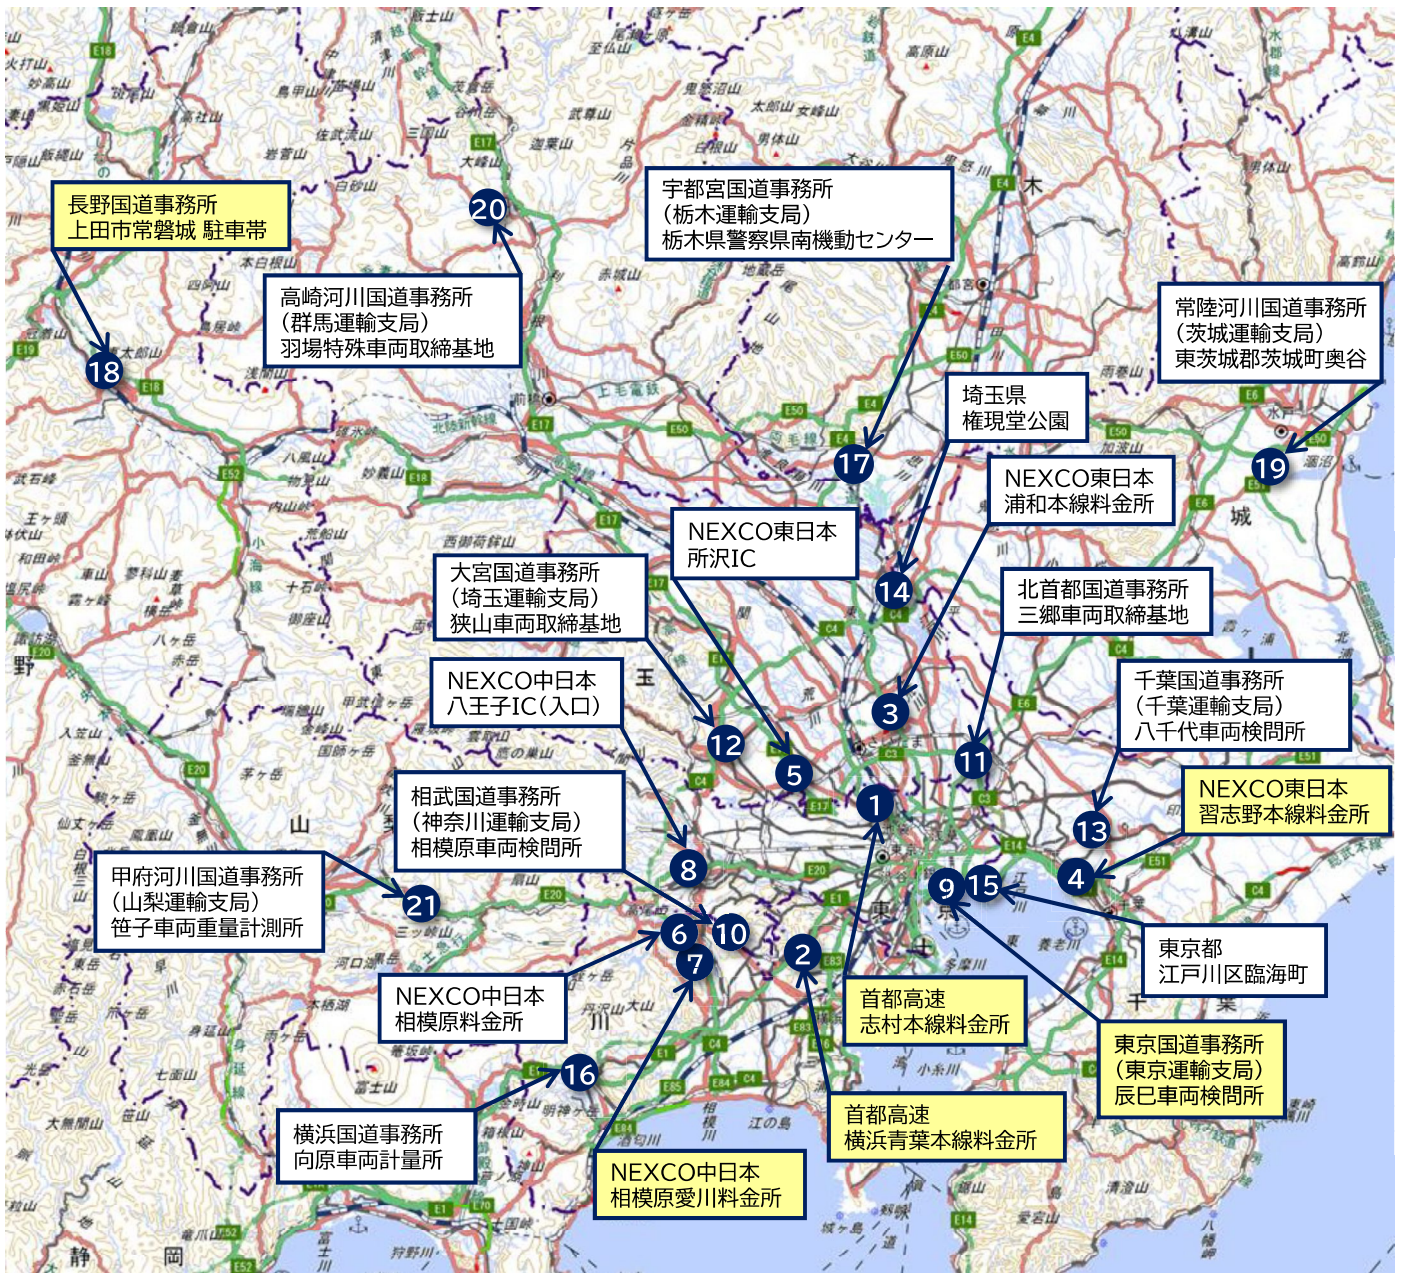

首都圏大規模同時合同取締箇所別の道路法違反台数

※黄色の網掛けは、公開取締箇所(計6箇所)

(出典)国土地理院地図