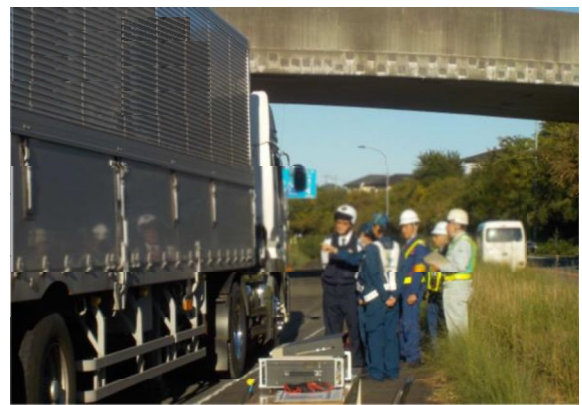

## 現地取締の一例

【東京国道事務所/東京運輸支局】辰巳車両検問所

〈特殊車両の引込み〉

【埼玉県】権現堂公園

〈マットスケールによる重量計測〉

【相武国道事務所/神奈川運輸支局】相模原車両検問所

〈台貫による重量計測及び寸法計測〉

【常陸河川国道事務所/茨城運輸支局】東茨城郡茨城町奥谷