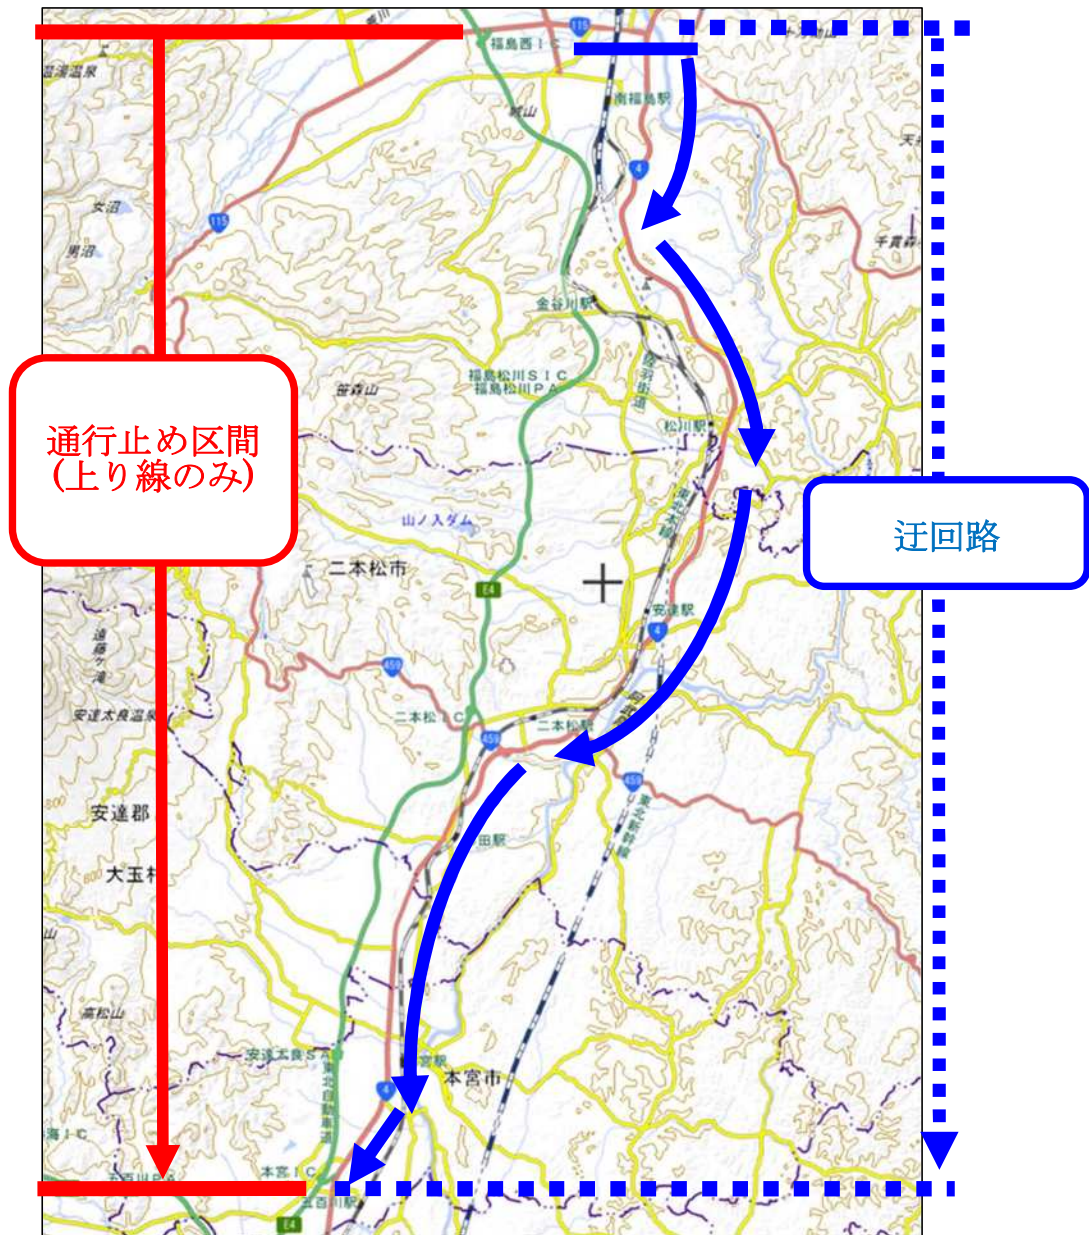

令和6年9月12日
東日本高速道路株式会社
東北支社福島管理事務所

E4 東北自動車道 上り線 福島西IC～本宮IC 通行止めのお知らせ

NEXCO東日本福島管理事務所(福島県福島市)では、**E4** 東北自動車道(以下「東北道」)上り線 福島西インターチェンジ(以下「IC」)から本宮ICにて、福島県警察高速道路交通警察隊による交通事故捜査実施のため、通行止めを実施します。

お客さまには大変ご迷惑をおかけしますが、お出かけの際には時間にゆとりを持っていただきますよう、ご理解とご協力をお願いします。

通行止のお知らせ

下記のとおり通行止めを実施しますので、
ご協力お願いいたします。

記

◆日時

令和6年9月20日(金)

午前4時00分～6時00分まで(2時間程度)

◆区間

東北自動車道 上り線(東京方面)

福島西IC～本宮IC

※迂回路: 国道115号、国道4号 を経由し、
本宮ICから高速道路をご利用ください。

◆事由

令和6年8月17日(土)に発生した交通事故捜査のため

福島県警察高速道路交通警察隊
東日本高速道路株式会社福島管理事務所

《通行止区間・迂回路のご案内》

地理院地図(<https://maps.gsi.go.jp/>)をもとに
東日本高速道路(株)が加工

【迂回路のご案内】