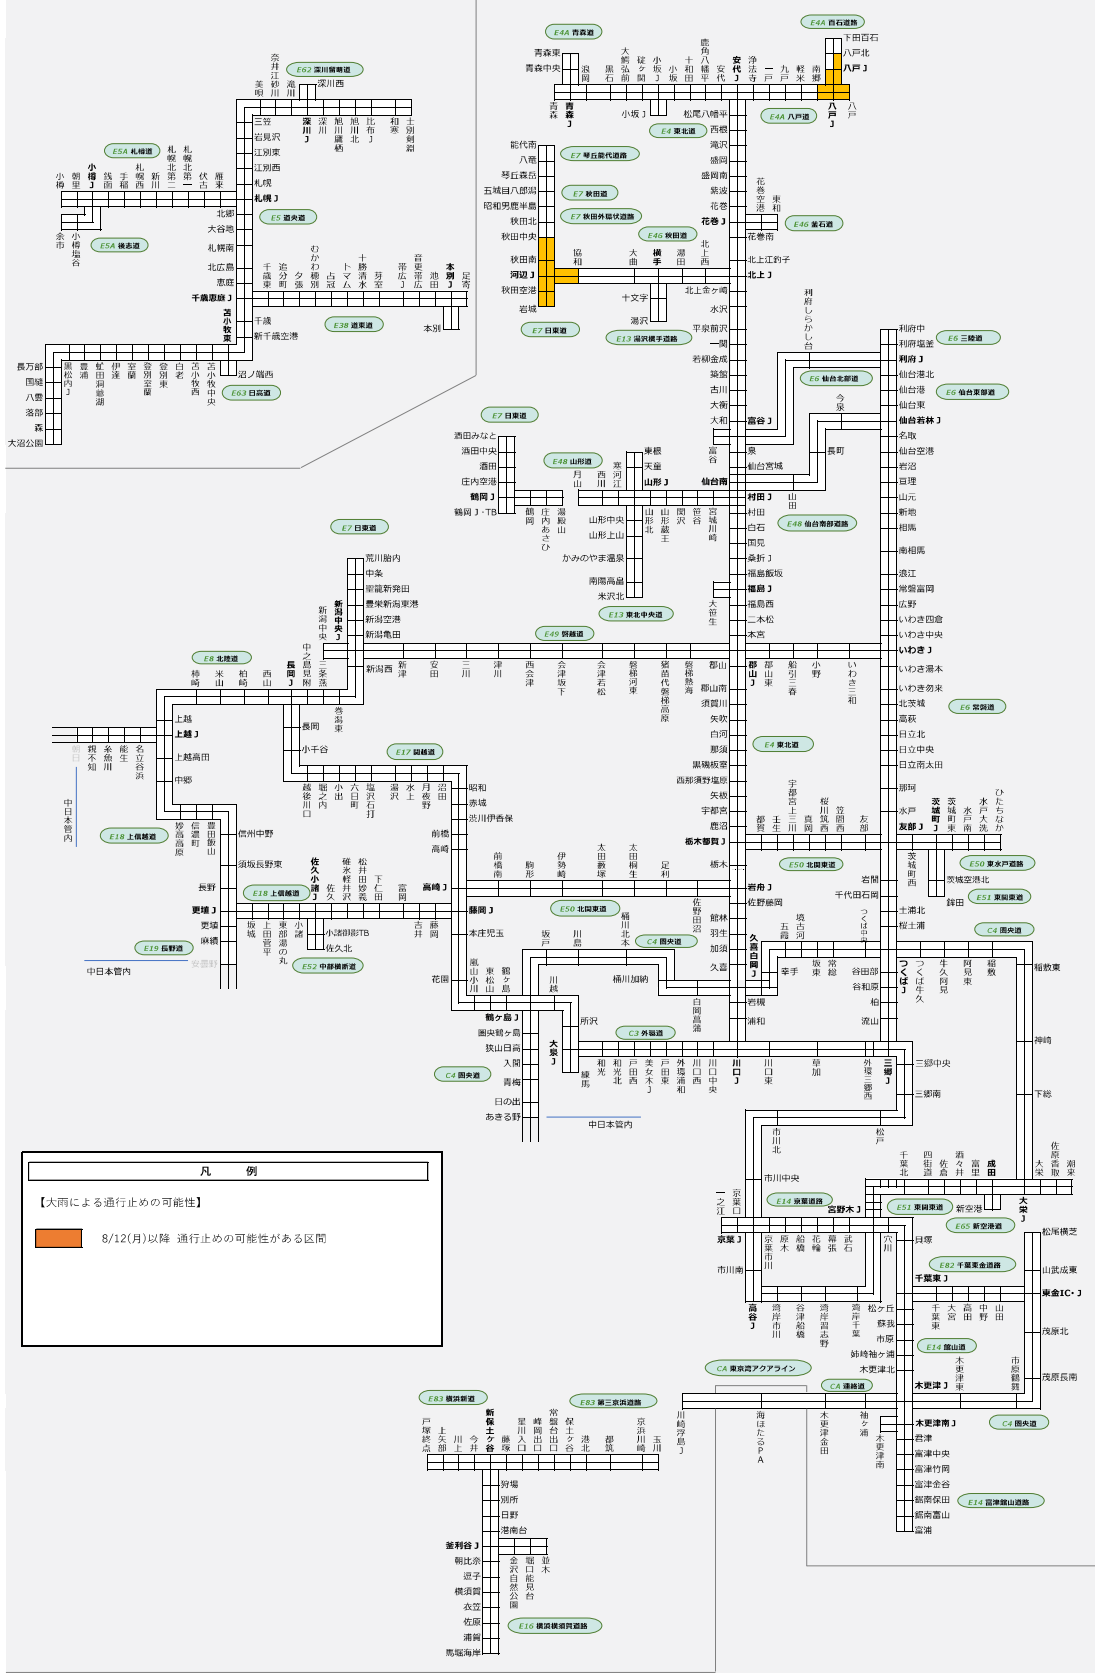

○LINE公式アカウント「NEXCO東日本」

NEXCO 東日本管内の通行止め状況などをお知らせしています。

【検索】「NEXCO東日本」で検索

【ID】 @e-nexco

公式LINE

友達登録は

コチラから！

○NEXCO東日本お客さまセンター 0570-024-024 または 03-5308-2424

# 降雨による通行止めの可能性が高い区間 < 8月12日 12時30分時点 >

※本図は、JARTICが提供する現況の道路交通情報ではありません。最新の道路交通状況は、JARTICなどのHPをご確認ください。

**凡 例**

【大雨による通行止めの可能性】

8/12(月)以降 通行止めの可能性がある区間