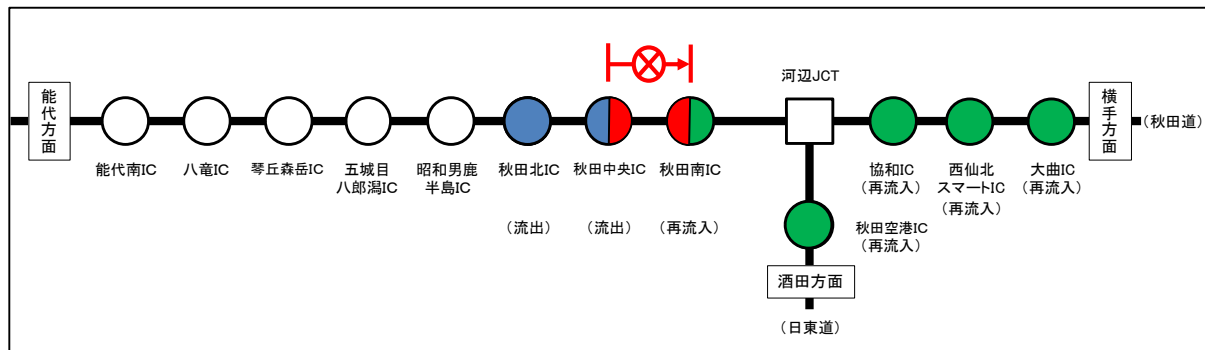

乗継調整のご案内

秋田道 上下線 秋田南IC～秋田中央IC間 通行止め時

秋田道 上り線をご利用の場合

秋田道 下り線をご利用の場合