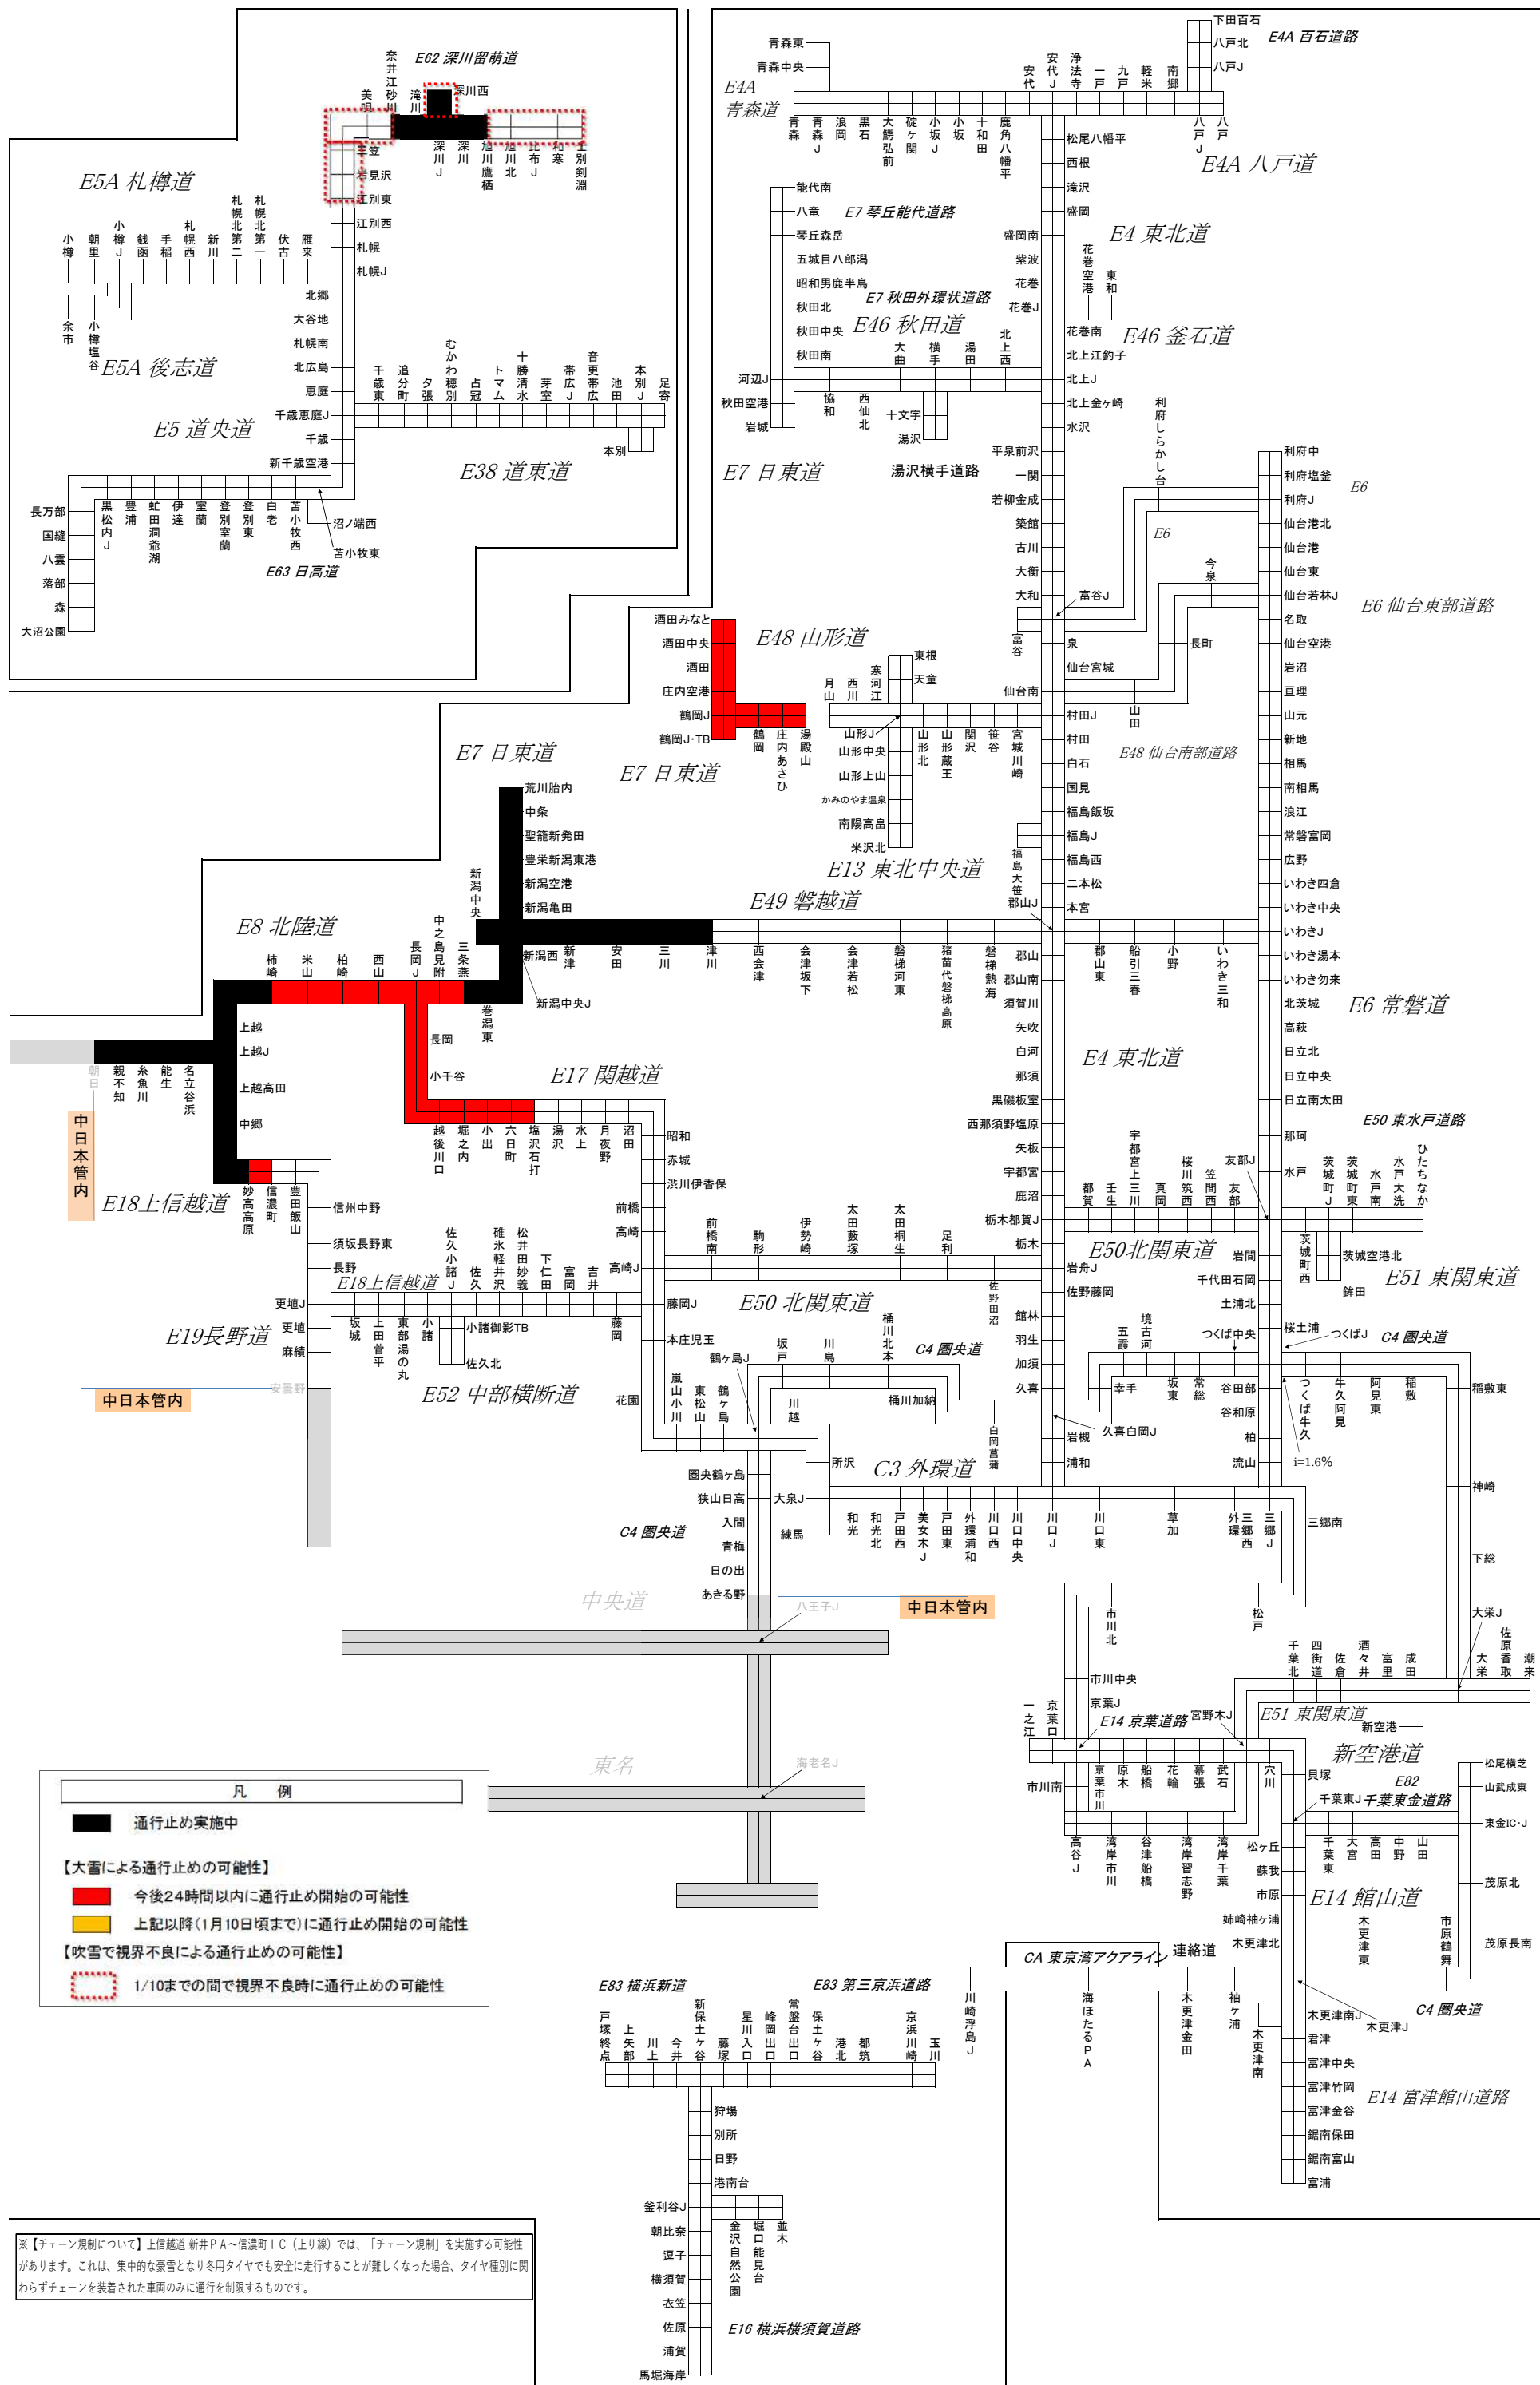

# 大雪等による通行止めの可能性がある区間 <1月9日12時時点>

※本図は、JARTICが提供する現況の道路交通情報ではありません。最新の道路交通状況は、JARTICなどのHPをご確認ください。

【チェーン規制について】上信越道 新井PA～信濃町IC（上り線）では、「チェーン規制」を実施する可能性があります。これは、集中的な豪雪となり冬用タイヤでも安全に走行することが難しくなった場合、タイヤ種別に関わらずチェーンを装着された車両のみに通行を制限するものです。