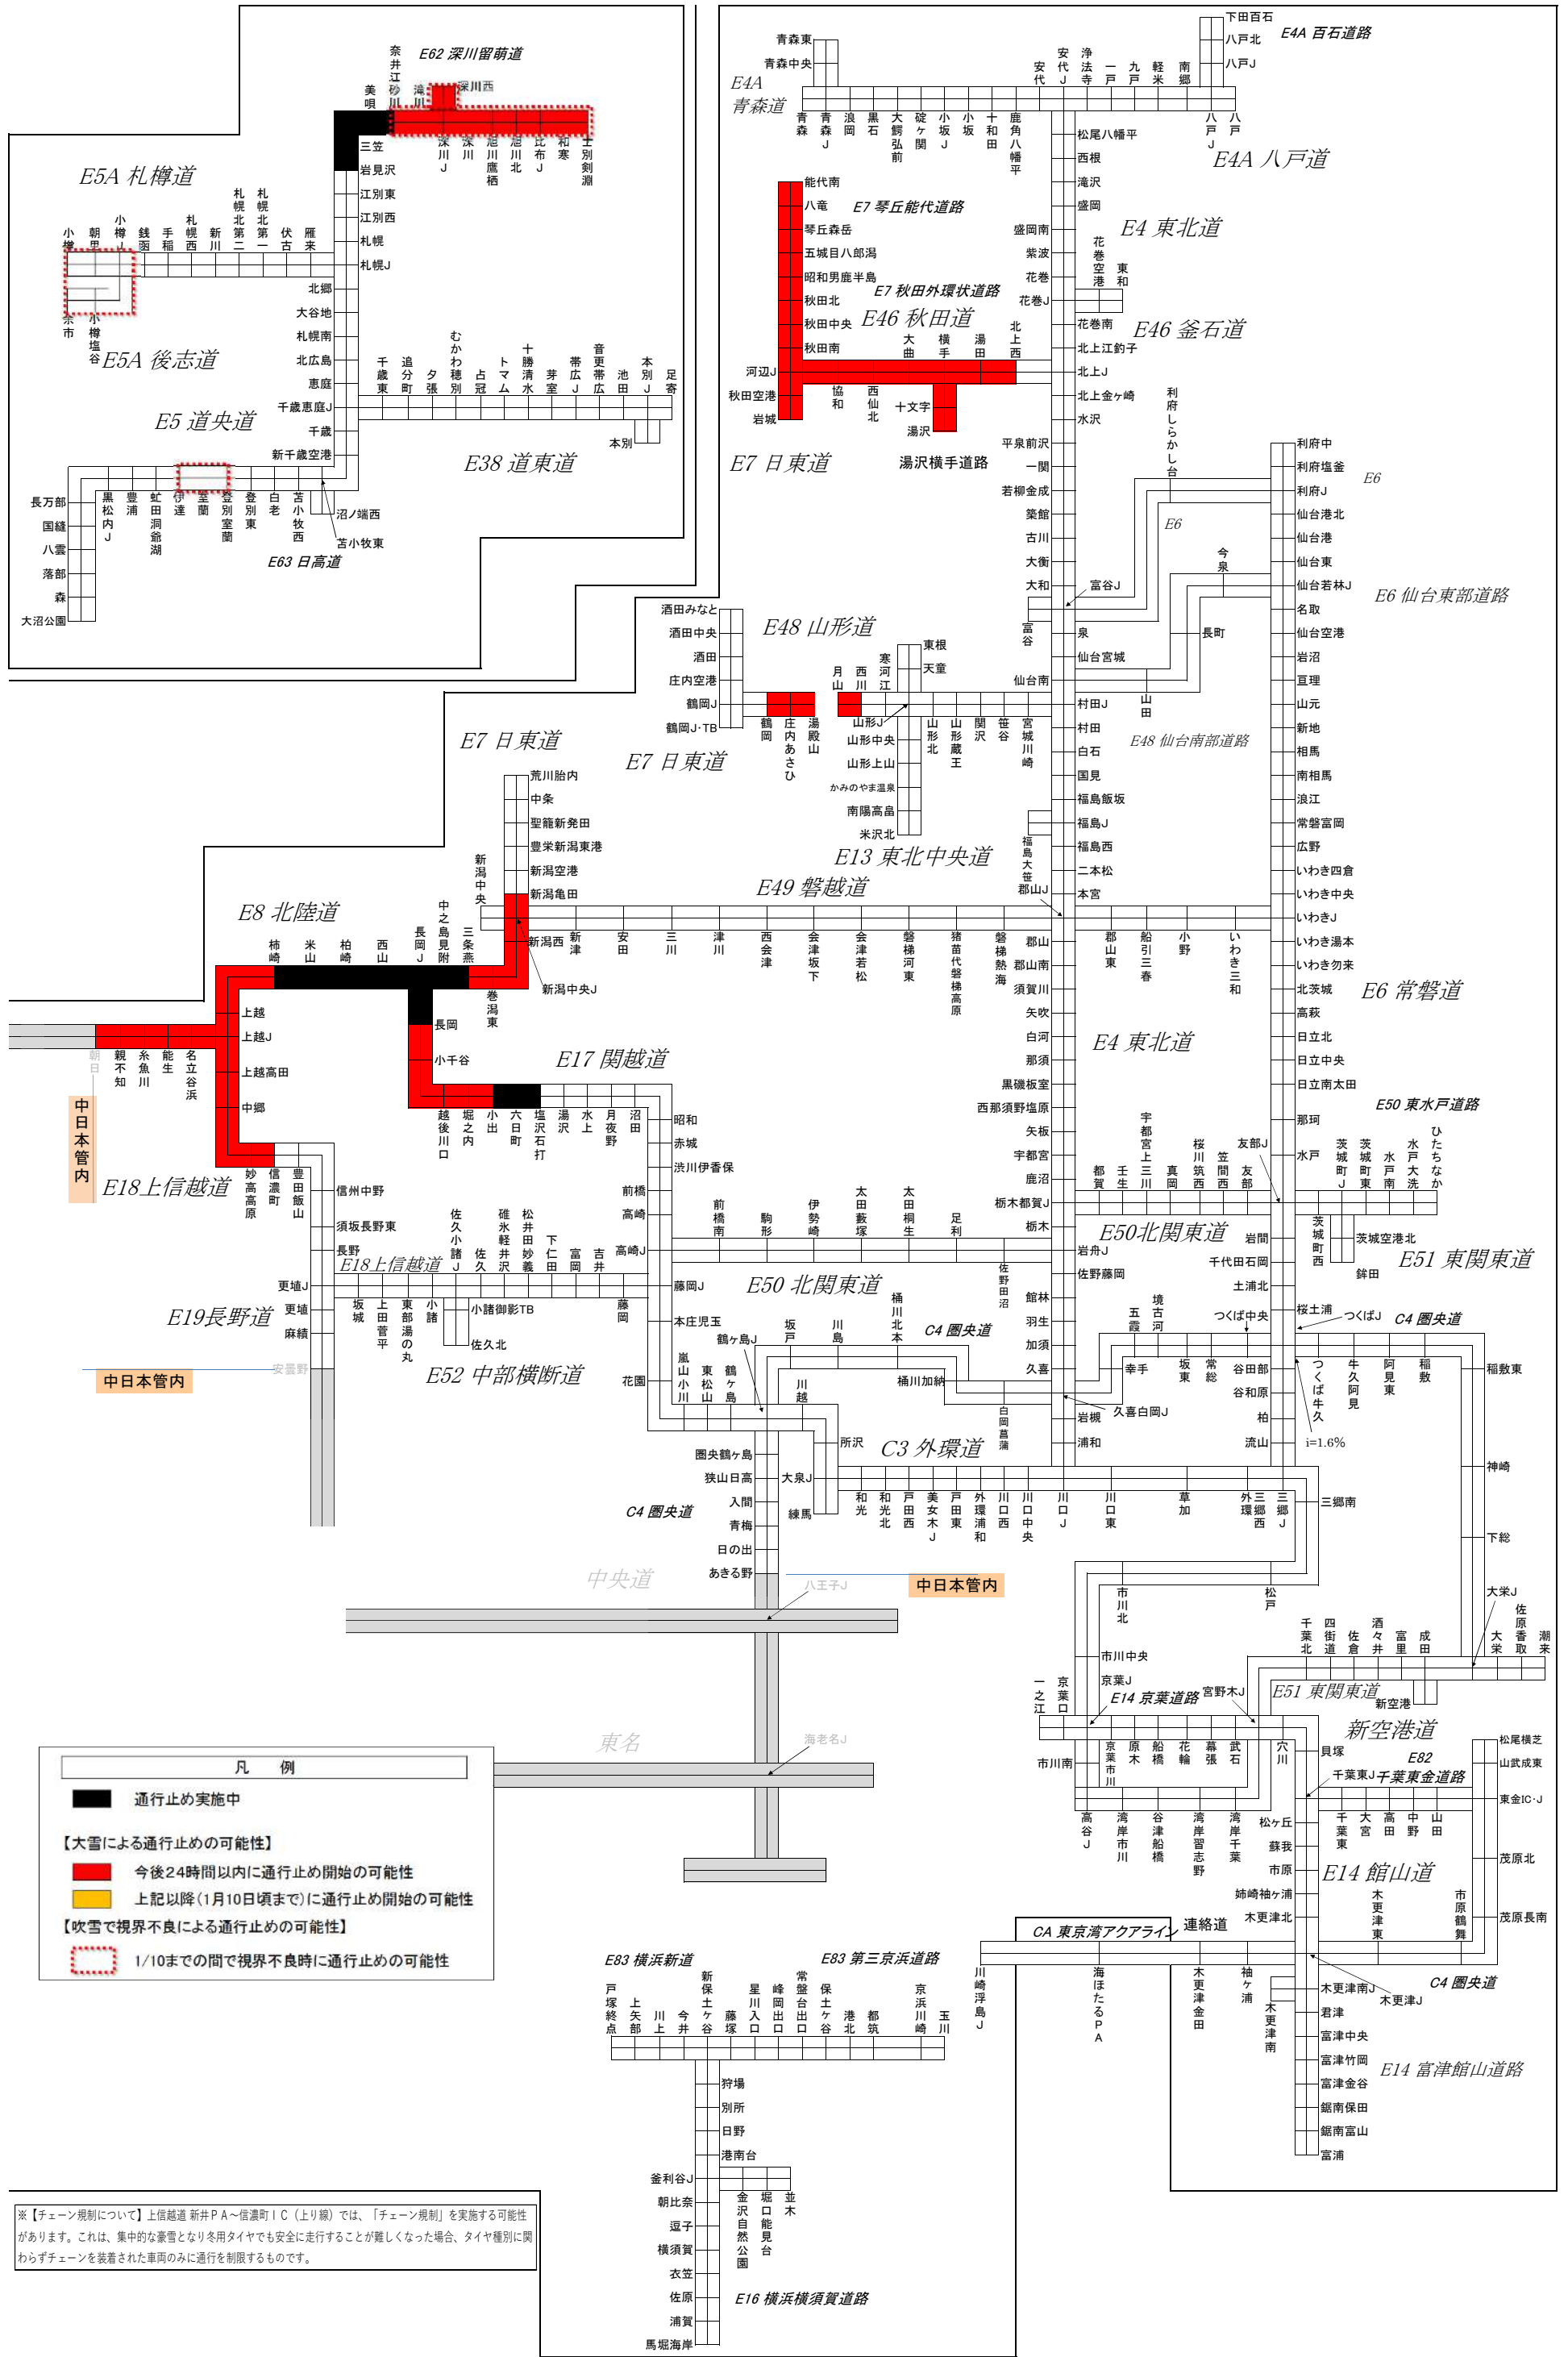

大雪等による通行止めの可能性がある区間 <1月8日12時45分時点>

※本図は、JARTICが提供する現況の道路交通情報ではありません。最新の道路交通状況は、JARTICなどのHPをご確認ください。

※【チェーン規制について】上信越道 新井PA～信濃町IC(上り線)では、「チェーン規制」を実施する可能性があります。これは、集中的な豪雪となり冬用タイヤでも安全に走行することが難しくなった場合、タイヤ種別に関わらずチェーンを装着された車両のみに通行を制限するものです。